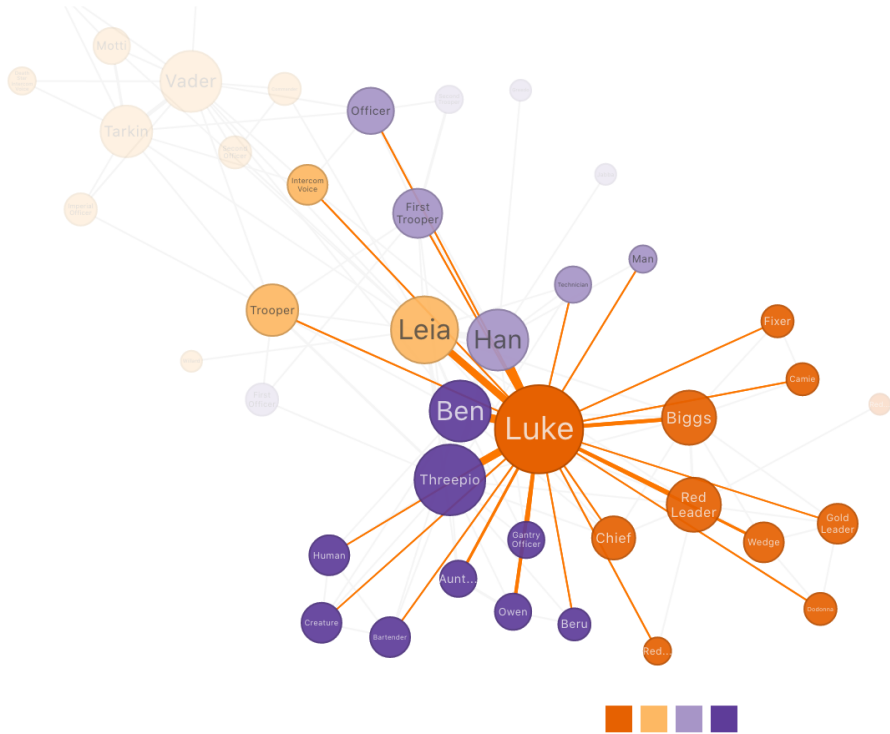

- Número de nodos
- Número de enlaces

(Fuente: [Star Wars: Episode IV - A New Hope](#))

- Número de nodos: 42
- Número de enlaces: 216

(Fuente: [Star \(graph theory\) \(Wikipedia\)](#))

(Fuente: [Complete bipartite graph \(Wikipedia\)](#))

Medidas de red

- Diametro (distancia máxima entre nodos de una red)
- Distancia promedio entre nodos

(Fuente: [Star Wars: Episode IV - A New Hope](#))

- **Diametro: 4**
- **Distancia promedio entre nodos: 2.49**

Medidas de nodos

- Grado (cantidad de conexiones)
- Cercanía (distancia promedio con otros nodos)

(Fuente: [Star Wars: Episode IV - A New Hope](#))

- Grado: 26
- Cercanía: 1.44

(Fuente: [Star Wars: Episode IV - A New Hope](#))