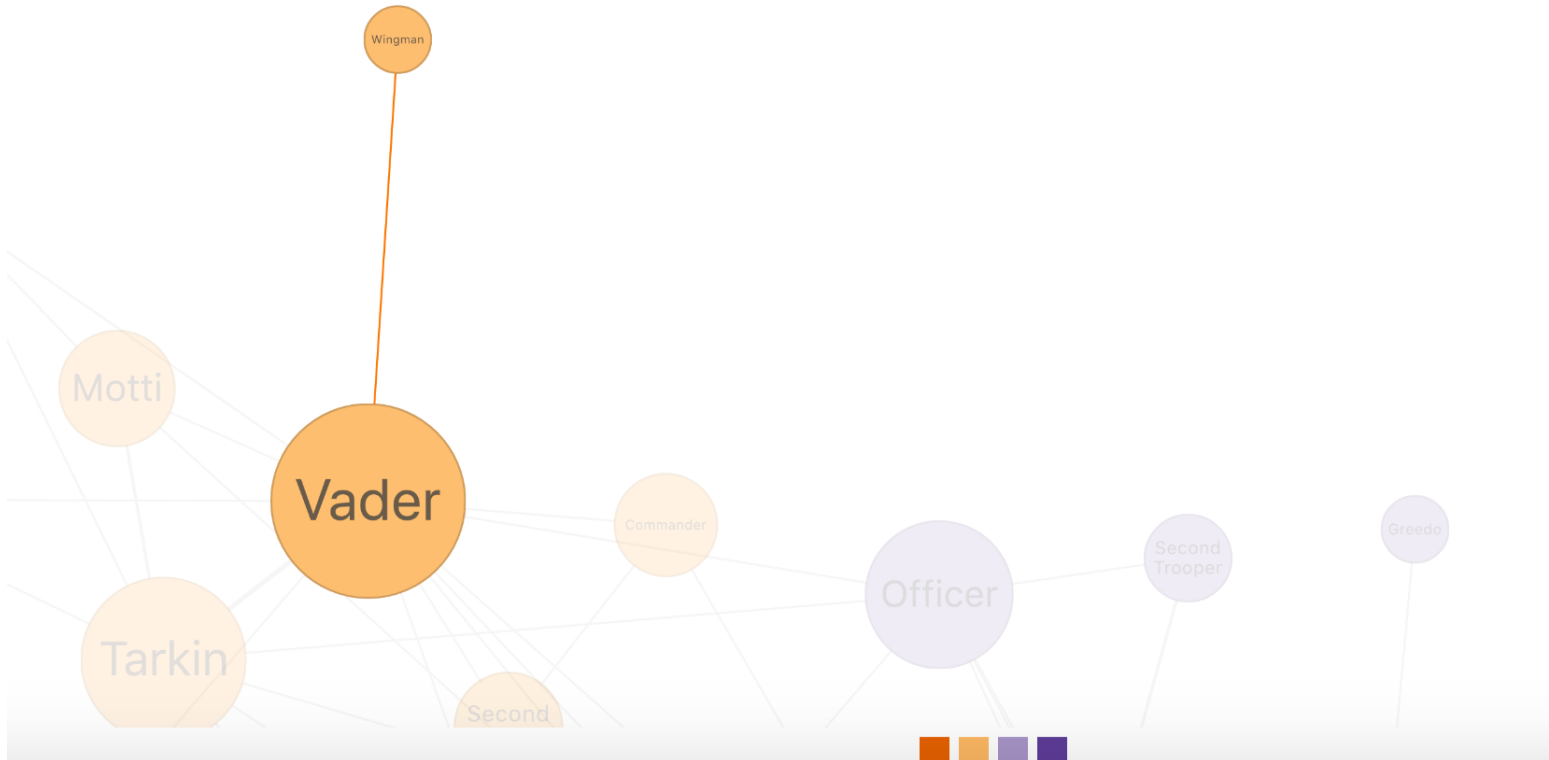

(Fuente: [Star Wars: Episode IV - A New Hope](#))

- Grado: 1
- Cercanía: 2.95